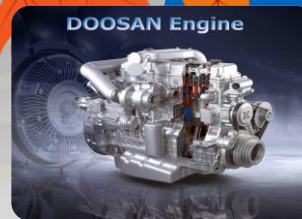

EURO 5 Motoren

Diesel	KBD 25G1	Aktionspreis CHF 25'500.00
		CHF 29'900.00
	KBD 30G1	Aktionspreis CHF 26'200.00
		CHF 31'400.00
	KBD 35G1	Aktionspreis CHF 26'700.00
		CHF 31'600.00
Elektro	KBE 25G1	Aktionspreis CHF 22'000.00
		CHF 26'200.00
	KBE 30G1	Aktionspreis CHF 25'300.00
		CHF 30'800.00
	KBE 35G1	Aktionspreis CHF 26'100.00
		CHF 32'000.00

Optionen

SVG-Ausrüstung / MFK	CHF 2'250.00
Halbkabine	CHF 1'300.00
Vollkabine inkl.	
Heizung	CHF 3'800.00
Transport franko	
Kunde	CHF 540.00